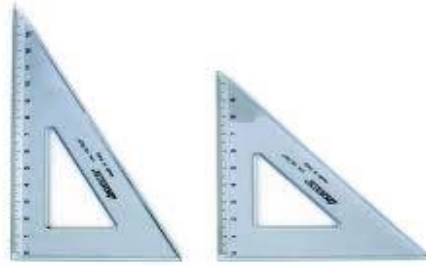

MATERIALE TECNOLOGIA

**1 ALBUM FOGLI DISEGNO BIANCHI LISCI RIQUADRATI
misura 24x33 cm (qualsiasi marca)**

1 RACCOGLITORE AD ANELLI CON FOGLI A QUADRETTI DA 5 mm

mettere etichetta con nome cognome e classe

(rimarrà in aula)

1 CARTONCINO COLORE A SCELTA 35X50

SCOTCH DI CARTA

1 SQUADRA 45° + 1 SQUADRA 30°/60°

1 RIGA 50/60cm

compasso classico

compasso balaustrino

1 COMPASSO BALAUSTRINO